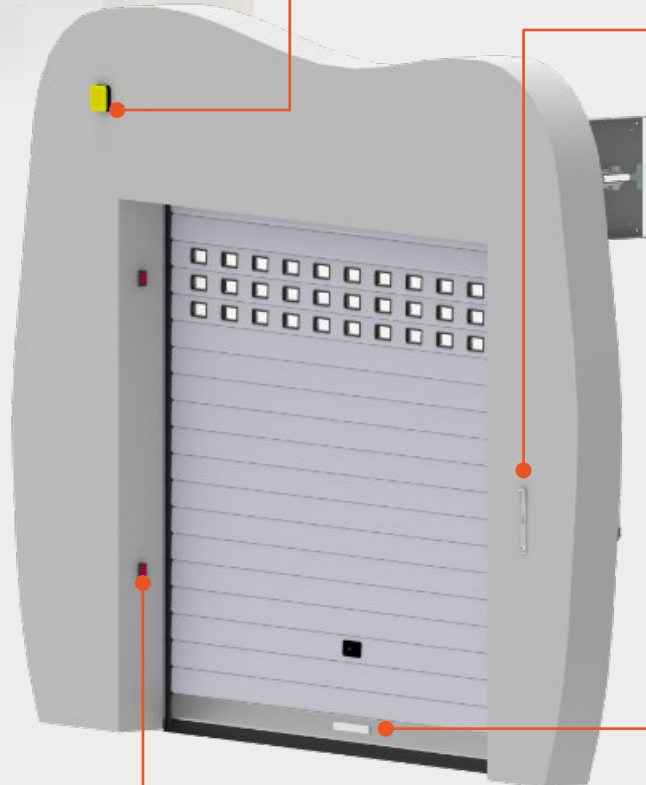

LAMPEGGIANTE M-FLASH
030MV00061