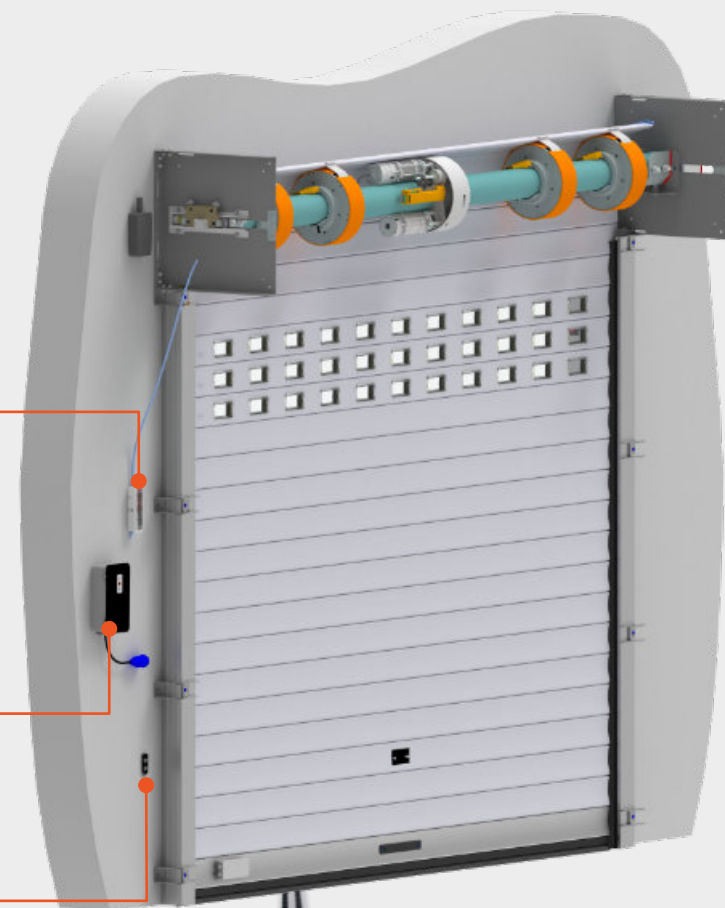

CENTRALE BASSA TENSIONE M-BT
030MV00057

CENTRALE M-BASIC
030MV00056

CENTRALE M-PLUS
030MV00053

PULSANTIERA M-TOUCH
030MV00065

EASYBOX SBLOCCO FRENO DA INTERNO
030MV00041

FOTOCOSTA via CAVO SPIRALATO 030MV00067

- Kit: ottica + scatola decodifica + cavo spiralato
- Portata: 10mt
- Scatola con scheda di controllo e di decodifica uscita OSE
- Compatibile con CENTRALE M-PLUS

FOTOCOSTA via RADIO 030MV00053-54-55

- Kit: ottica + trasmettitore radio + ricevitore radio
- Portata ottica 7mt e segnale radio 50mt
- Frequenza di lavoro: 868MHz
- Compatibile con CENTRALE M-PLUS e M-BASIC