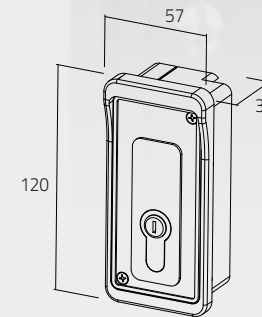

MINISEL-IN 030MV00035 SELETTORE DA INCASSO CON SBLOCCO FRENO

- Montaggio ad incasso su tubolare 40x60mm
- Cilindro intercambiabile made in Italy
- Sblocco del freno con chiave esagonale
- Passaggio del cavo di sblocco da dietro e dall'alto
- Passaggio del cavo di alimentazione da dietro, dall'alto e dal basso