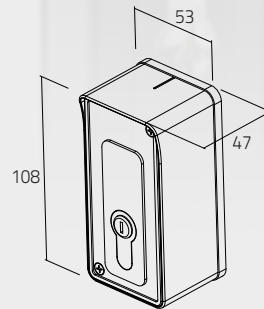

Dispositivi di comando e di sblocco del freno

CILINDRO INTERCAMBIABILE

- per tutti i blindini e selettori

SMALLBOX 030MV00030 BLINDINO CON PULSANTIERA E LEVA DI SBLOCCO

- leva di sblocco comoda e sicura
- cilindro intercambiabile made in Italy
- collegamento elettrico a norma con pulsantiera a tre vie