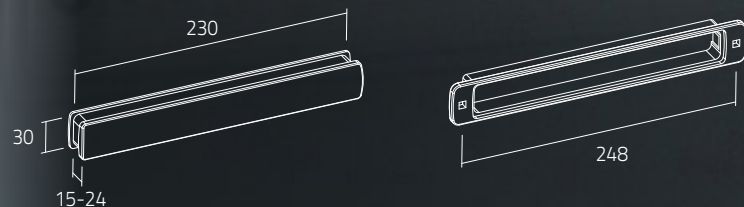

MASINARA

MOVLED 030MV00080 LAMPEGGIANTE senza fili, con sensore di movimento

- il primo lampeggiante a batterie senza fili e senza connessione radio
- si aziona automaticamente grazie a un sensore di movimento
- si monta direttamente sulla chiusura (serranda, porta sezionale, cancello) e ne illumina il bordo in movimento.
- montaggio ad incasso o sovrapposto

www.masinara.com