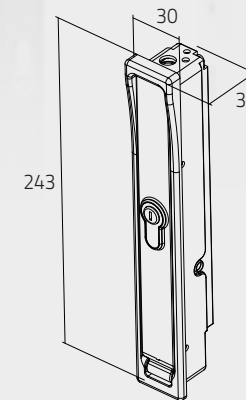

EASYBOX 030MV00041
SBLOCCO INTERNO DI EMERGENZA
Il più sicuro sblocco del freno da interno

- Montaggio ad incasso e a parete
- Cornice 41 x h 158 mm per il montaggio ad incasso
- Permette il doppio sblocco del freno dall'interno e dall'esterno
- Il cavo del freno diviso in due parti agevola l'installazione dell'asse e la manutenzione
- Facile e rapido da usare in caso di emergenza

Sblocco esterno
Slimbox
Smallbox
Minisel

030MV00037

030MV00036

SLIMBOX 030MV00031
BLINDINO DA INCASSO
CON PULSANTIERA E LEVA DI SBLOCCO

- montaggio ad incasso per installazioni di pregio
- cilindro intercambiabile made in Italy
- collegamento elettrico a norma con pulsantiera a tre vie
- doppio sblocco del freno da lato interno/esterno con unico cavo freno