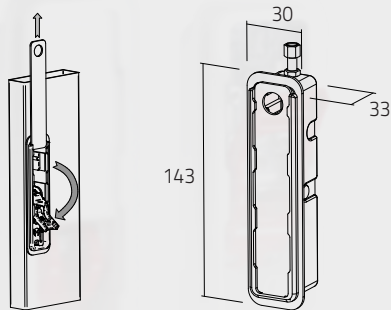

EASYBOX 030MV00041
SBLOCCO INTERNO DI EMERGENZA
Il più sicuro sblocco del freno da interno

- Montaggio ad incasso e a parete
- Cornice 41 x h 158 mm per il montaggio ad incasso
- Permette il doppio sblocco del freno dall'interno e dall'esterno
- Il cavo del freno diviso in due parti agevola l'installazione dell'asse e la manutenzione
- Facile e rapido da usare in caso di emergenza