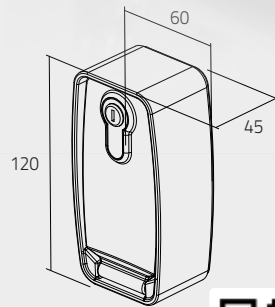

SMALLBOX 030MV00030 BLINDINO CON PULSANTIERA E LEVA DI SBLOCCO

- leva di sblocco comoda e sicura
- cilindro intercambiabile made in Italy
- collegamento elettrico a norma con pulsantiera a tre vie