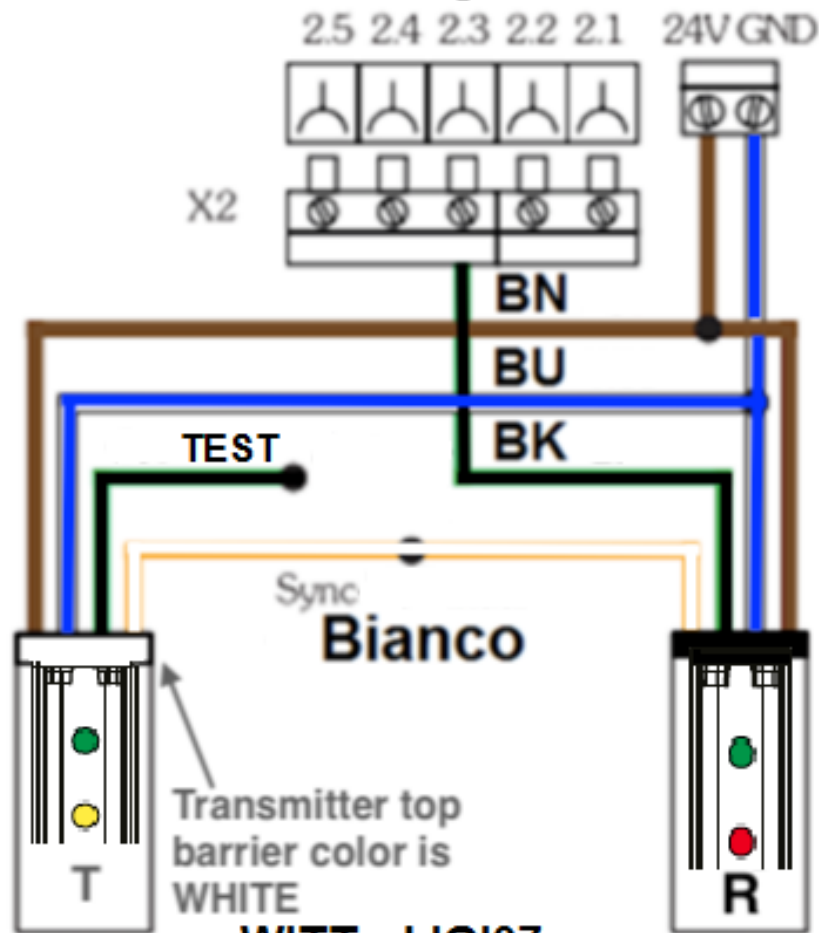

GfA - Elektromaten

BK Nero

Marrone BN

Blu BU

TS 961  
 TS 970  
 TS 971 ohne WSD  
 TS 981  
 große Reichweite 4...10m

empfohlendes Lichtgitter:  
 LIGI-01-**OSE-T00**...

Receiver top  
 barrier color is  
 BLACK